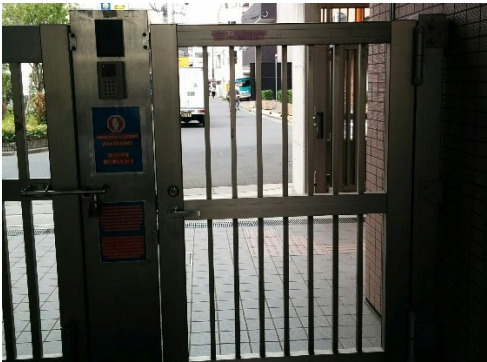

### From K. International School Tokyo (KIST)

**Step 1:** Exit the main gate at KIST and go straight  
ステップ 1: KIST のゲートを出て直進して下さい

**Step 2:** Turn right at Akafudado  
ステップ 2: 赤札堂を右へ曲がり

**Step 3:** Go straight and cross the bridge  
ステップ 3: 直進し橋を渡して下さい